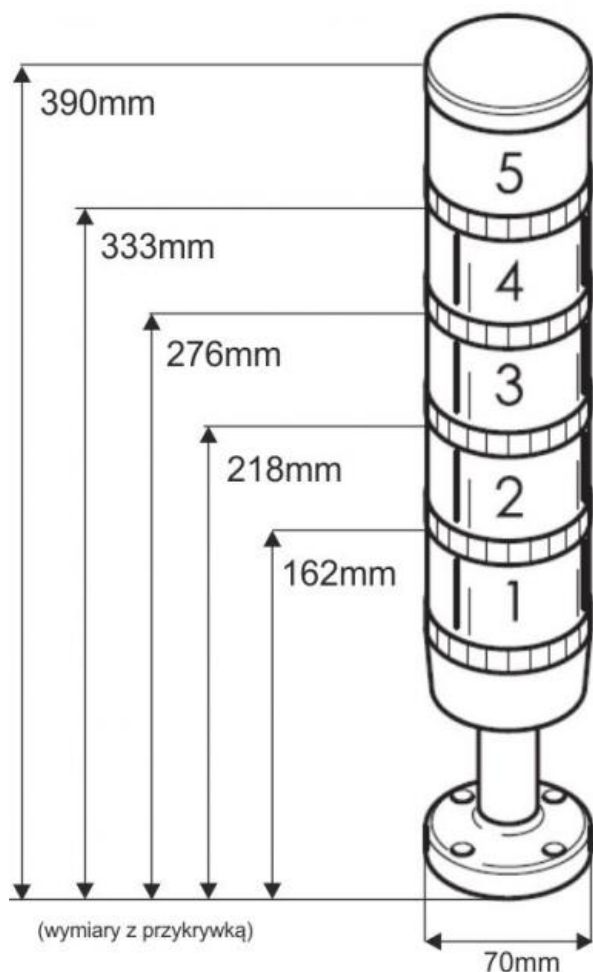

Kolumny Sygnalizacyjne LED

seria TL70 SUNS

Modułowa Kolumna Świetlna LED 70mm - seria TL70 SUNS

Ilość modułów optycznych:	max 5 (kolor do wyboru)
Źródło światła:	LED; wbudowane w moduł 18 diod LED (<0,1A)
Tryb świecenia:	światło stałe i migające 2w1 (zmiana przełącznikiem DIP)
Zasilanie:	24V AC/DC lub 230V AC
Widoczność:	360 stopni
Moduł dźwiękowy (opcja):	Buzzer 75dB (1metr); pulsujący ton; 15mA (opcja)
Liczba możliwych modułów:	max. 5 (możliwość rozbudowy)
Stopień ochrony:	IP65 (IEC 60529)
Uszczelka modułów:	zamontowana w każdym module
Połączenie:	zaciski przykręcane w podstawie kolumny
Montaż:	do wyboru (standardowo słupek 8cm)
Materiał modułów (kloszów):	poliwęglan
Materiał obudowy:	ABS + poliwęglan
Temperatura pracy:	-20..+50°C

Wymiary:

Różne sposoby montażu:

Słupek 8cm
(TL-S80)

Regulowana podstawa
od 0° do 180° z rurką:
10, 20 lub 40cm
(TL-W..)

Słupek do montażu ściennego
(TL-C1)