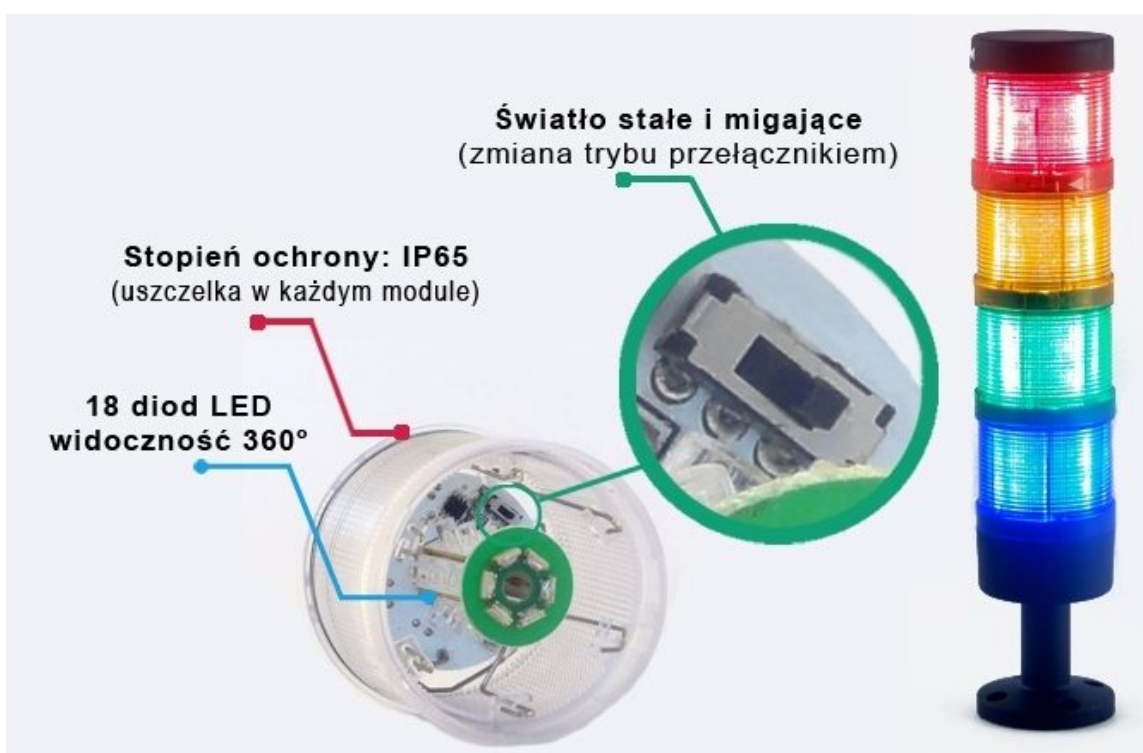

Kolumny Sygnalizacyjne LED

seria TL70 SUNS

Modułowa Kolumna Świetlna LED 70mm - seria TL70 SUNS

Ilość modułów optycznych:	max 5 (kolor do wyboru)
Źródło światła:	LED; wbudowane w moduł 18 diod LED (<0,1A)
Tryb świecenia:	światło stałe i migające 2w1 (zmiana przełącznikiem DIP)
Zasilanie:	24V AC/DC lub 230V AC
Widoczność:	360 stopni
Moduł dźwiękowy (opcja):	Buzzer 75dB (1metr); pulsujący ton; 15mA (opcja)
Liczba możliwych modułów:	max. 5 (możliwość rozbudowy)
Stopień ochrony:	IP65 (IEC 60529)
Uszczelka modułów:	zamontowana w każdym module
Połączenie:	zaciski przykręcane w podstawie kolumny
Montaż:	do wyboru (standardowo słupek 8cm)
Materiał modułów (kloszów):	poliwęglan
Materiał obudowy:	ABS + poliwęglan
Temperatura pracy:	-20..+50°C

Wymiary:

Różne sposoby montażu:

Słupek 8cm
(TL-S80)

Regulowana podstawa
od 0° do 180° z rurką:
10, 20 lub 40cm
(TL-W..)

Słupek do montażu ściennego
(TL-C1)