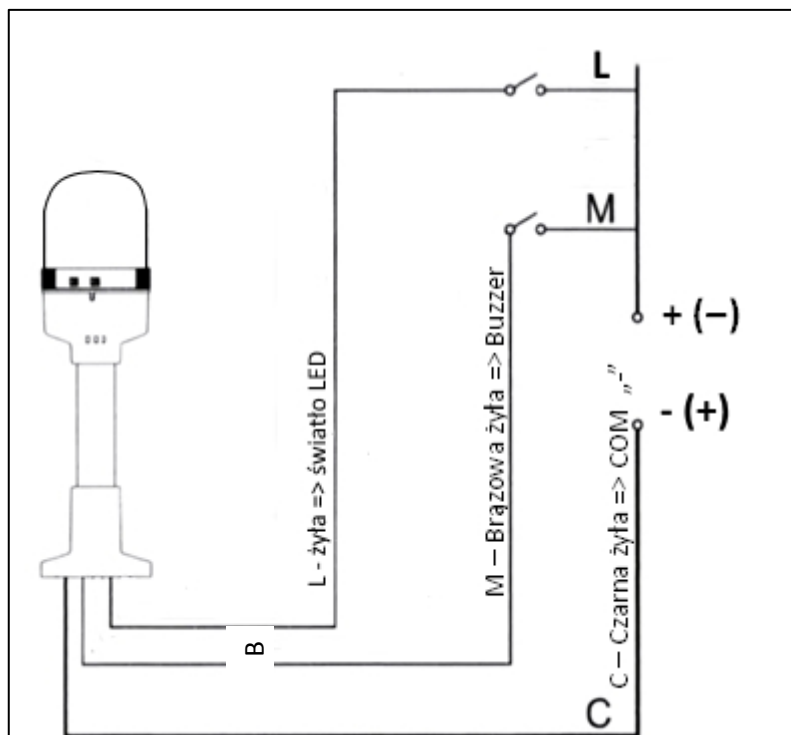

Sygnalizatory LED

seria **FL701 Indual**

FL701-..M

Sygnalizator LED 70mm z buzzerem

- źródło światła: LED (24 diody LED, widok 360°)
- 4 tryby świecenia 4w1 (światło: ciągłe, migające, błyskowe, rotacyjne)
- Buzzer 80dB wbudowany w bazę (dźwięk: ciągły / pulsujący)
- funkcja automatycznego wyłączenia buzzera po 120sek.
- stopień ochrony IP65
- prosta instalacja
- duży wybór akcesoriów montażowych
- 2 lata gwarancji

Sygnalizator LED 70mm - FL701-..M

Parametry techniczne:

Źródło światła:	LED; wbudowane 24 diody LED
Tryb świecenia:	4w1 światło: stałe, błyskowe, migające i rotacyjne (zmiana zworkami)
Zasilanie:	dostępne opcje: 12VDC lub 24V AC/DC lub 230V AC
Sterowanie:	dowolne, PNP lub NPN („+” lub „-“)
Pobór prądu (max):	max 70mA (dla 24VDC)
Widoczność:	360 stopni
Moduł dźwiękowy:	Wbudowany buzzer 75..80dB (1metr); ciągły lub pulsujący ton (zmiana zworkami)
Kolor (opcje):	Czerwony (R) / Pomarańczowy (Y)
Średnica modułu:	70mm
Stopień ochrony:	IP65
Uszczelka modułów:	Tak, zamontowana w każdym elemencie
Podłączenie:	Kolorowe przewody 40cm
Montaż:	do wyboru (standardowo słupki 8cm)
Materiał klosza:	poliwęglan
Materiał obudowy:	ABS + poliwęglan
Temperatura pracy:	-20..+50°C
Gwarancja:	2 lata

FL701-..M

1. Schemat podłączenia i wymiary:

2. Opis ustawień (zworkki)

2.1 Ustawienie trybu świecenia sygnalizatora (zworki AB)

	A	B
Rotacja		
Błyskowe		
Stałe		
Migające		

2.2 Ustawienie buzzera – alarmu dźwiękowego (zworki BCA)