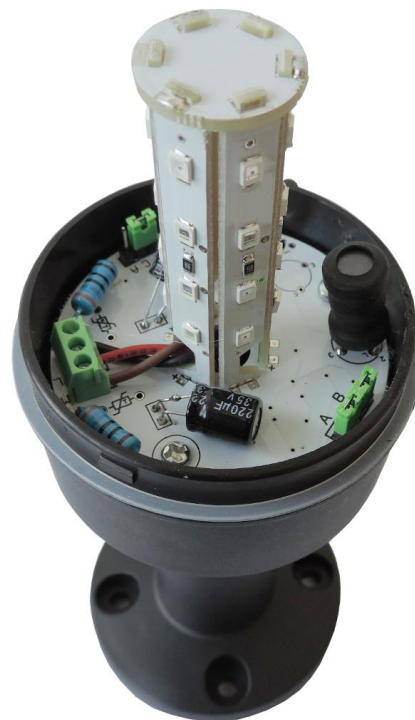

Sygnalizatory LED

seria **FL701 Indual**

FL701-..M

Sygnalizator LED 70mm z buzzerem

- źródło światła: LED (24 diody LED, widok 360°)
- 4 tryby świecenia 4w1 (światło: ciągłe, migające, błyskowe, rotacyjne)
- Buzzer 80dB wbudowany w bazę (dźwięk: ciągły / pulsujący)
- funkcja automatycznego wyłączenia buzzera po 120sek.
- stopień ochrony IP65
- prosta instalacja
- duży wybór akcesoriów montażowych
- 2 lata gwarancji

Sygnalizator LED 70mm - FL701-..M

Parametry techniczne:

Źródło światła:	LED; wbudowane 24 diody LED
Tryb świecenia:	4w1 światło: stałe, błyskowe, migające i rotacyjne (zmiana zworkami)
Zasilanie:	dostępne opcje: 12VDC lub 24V AC/DC lub 230V AC
Sterowanie:	dowolne, PNP lub NPN („+” lub „-“)
Pobór prądu (max):	max 70mA (dla 24VDC)
Widoczność:	360 stopni
Moduł dźwiękowy:	Wbudowany buzzer 75..80dB (1metr); ciągły lub pulsujący ton (zmiana zworkami)
Kolor (opcje):	Czerwony (R) / Pomarańczowy (Y)
Średnica modułu:	70mm
Stopień ochrony:	IP65
Uszczelka modułów:	Tak, zamontowana w każdym elemencie
Podłączenie:	Kolorowe przewody 40cm
Montaż:	do wyboru (standardowo słupki 8cm)
Materiał klosza:	poliwęglan
Materiał obudowy:	ABS + poliwęglan
Temperatura pracy:	-20..+50°C
Gwarancja:	2 lata

FL701-..M

1. Schemat podłączenia i wymiary:

2. Opis ustawień (zworkki)

2.1 Ustawienie trybu świecenia sygnalizatora (zworki AB)

	A	B
Rotacja		
Błyskowe		
Stałe		
Migające		

2.2 Ustawienie buzzera – alarmu dźwiękowego (zworki BCA)

Akcesoria montażowe do FL701

Słupki (rurki z podstawką):

FL70-SL1 (75mm)

FL70-SL2 (160mm)

Podstawki regulowane od 0° do 180°

(montaż ścienny lub na maszynach pod różnym kątem)

FL70-W

FL-WL1 (z rurką 58mm)