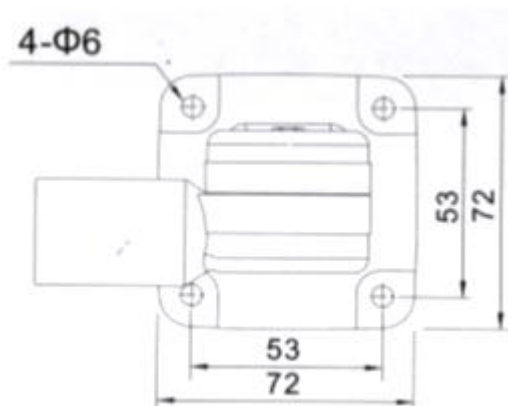

Akcesoria montażowe do FL701

Słupki (rurki z podstawką):

FL70-SL1 (75mm)

FL70-SL2 (160mm)

Podstawki regulowane od 0° do 180°

(montaż ścienny lub na maszynach pod różnym kątem)

FL70-W

FL-WL1 (z rurką 58mm)