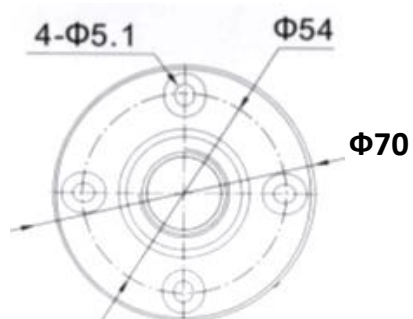

Akcesoria montażowe do FL701

Słupki (rurki z podstawką):

FL70-SL1 (75mm)

FL70-SL2 (160mm)

Podstawki regulowane od 0° do 180°

(montaż ścienny lub na maszynach pod różnym kątem)

FL70-W

FL-WL1 (z rurką 58mm)